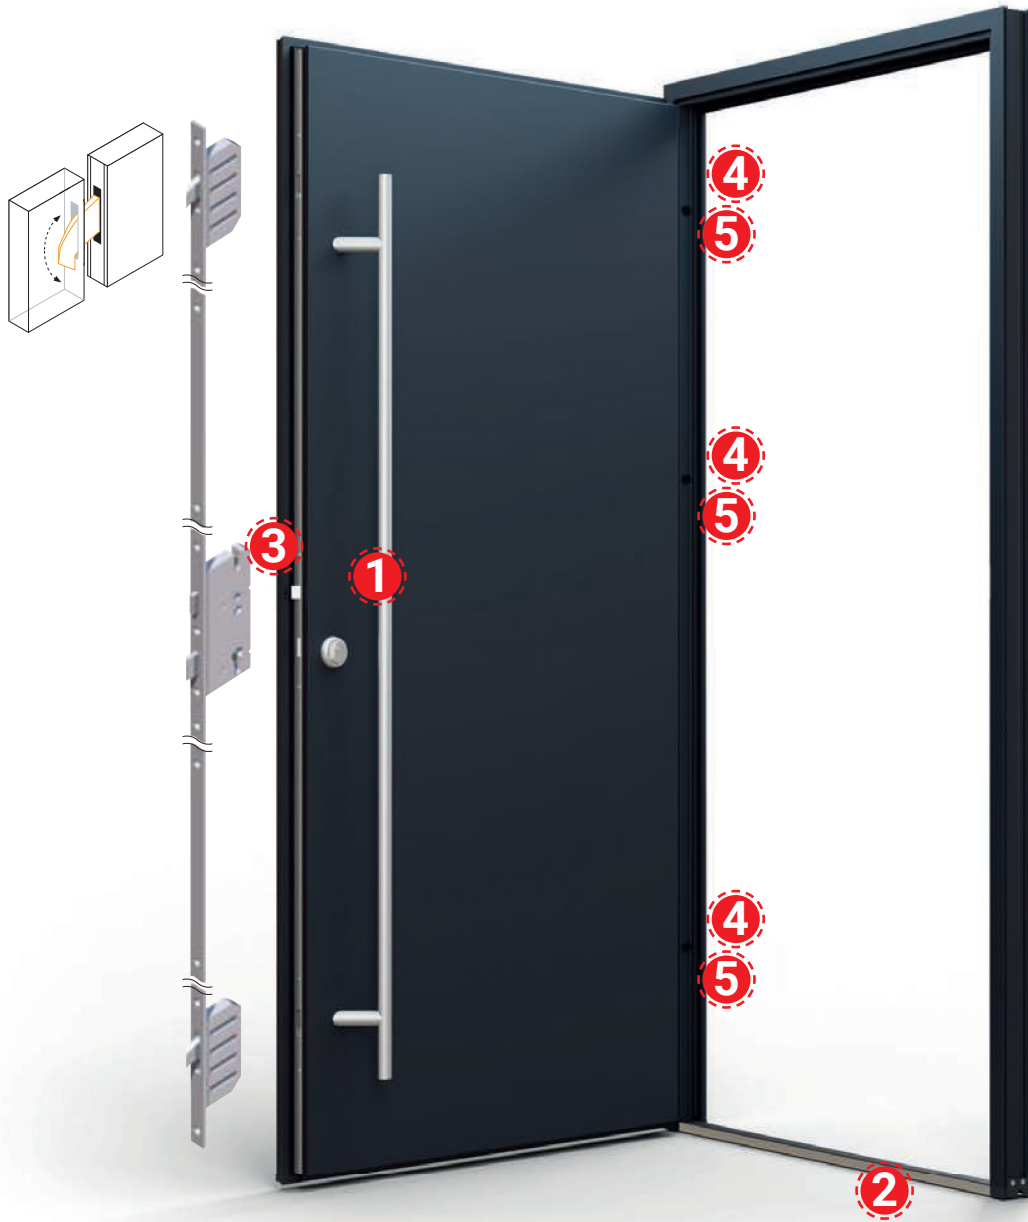

HISEC PREMIUM KÜLTÉRI BEJÁRATI AJTÓ

- 1** Hőhidmentes alumínium ajtókeret, fa merevítéssel
- 2** Műanyag keret acél lemez burkolattal, hőtöréssel
- 3** Fa merevítés
- 4** Hőszigetelés

HŐÁTBOCSÁTÁSI TÉNYEZŐ:

ÜVEGEZÉS NÉLKÜL
Ud – 0,94 W/m²K

ÜVEGEZÉSSEL
Ud – 1,1 W/m²K

Rozetta

Hőhidmentes alumínium küszöb

3 ponton záródó Winkhaus

3 ponton záródó Winkhaus

3D állítható ajtópánt

Kiemelégátló tűskék

Aranytölgy

Dió

RENDELHETŐ MÉRETEK:

Teljes méret	Átjárhatóság
980mm x 2080mm	860mm x 2000mm
1000mm x 2000mm	880mm x 1920mm
1000mm x 2100mm	880mm x 2020mm
1100mm x 2100mm	980mm x 2020mm

Alapáron:

Színek:	Antracit, Fehér, Aranytölgy, Dió, Winchester (kérésre)
Nyitási irány:	Bal befelé nyíló, Jobb befelé nyíló, Bal kifelé nyíló, Jobb kifelé nyíló
Ajtótok:	Hőszigetelt alumínium ajtótok, fa merevítéssel
Ajtópánt:	3D állítható ajtópánt
Zárszerkezet:	3 ponton záródó Winkhaus
Küszöb:	Hőhídmentes alumínium küszöb
Üveg:	Kétkamrás, 3 rétegű

Alapáron felül rendelhető kiegészítők:

Kilincs SET-1:	1600mm hosszú nemesacél tolopajzs, belül kilincs
Kilincs SET-2:	Kívül-belül kilincs
Kilincs SET-3:	Kívül gomb, belül kilincs
Kilincs SET-5:	500mm hosszú nemesacél tolopajzs, belül kilincs
Kilincs SET-7:	1200mm hosszú nemesacél tolopajzs, belül kilincs
Elektromos zár:	Elektromos zárfogadó éjjel/nappal funkcióval
Zár:	Autómata 3 ponton záródó, GU
Zárbetét:	5 kulcsos zárbetét pánik funkcióval
Oldalvilágítók:	300mm-350mm
	400mm-450mm
	500mm-550mm
	600mm-650mm
	700mm-750mm
	800mm-850mm
	900mm-950mm
	1000mm-1050mm
	1100mm-1150mm
	1200mm
Felülvilágító :	300mm – 1500mm magasságig
Üveg:	Kétkamrás Reflex Gray
	Kétkamrás Reflex Gray biztonsági VSG üvegezéssel mindkét oldalon
	Kétkamrás VSG biztonsági üvegezés
Toktoldás:	25mm
	50mm
	100mm
Küszöb alatti toldás:	30mm vastagságban (110 cm hosszú)
Beépítő készlet:	55 részes